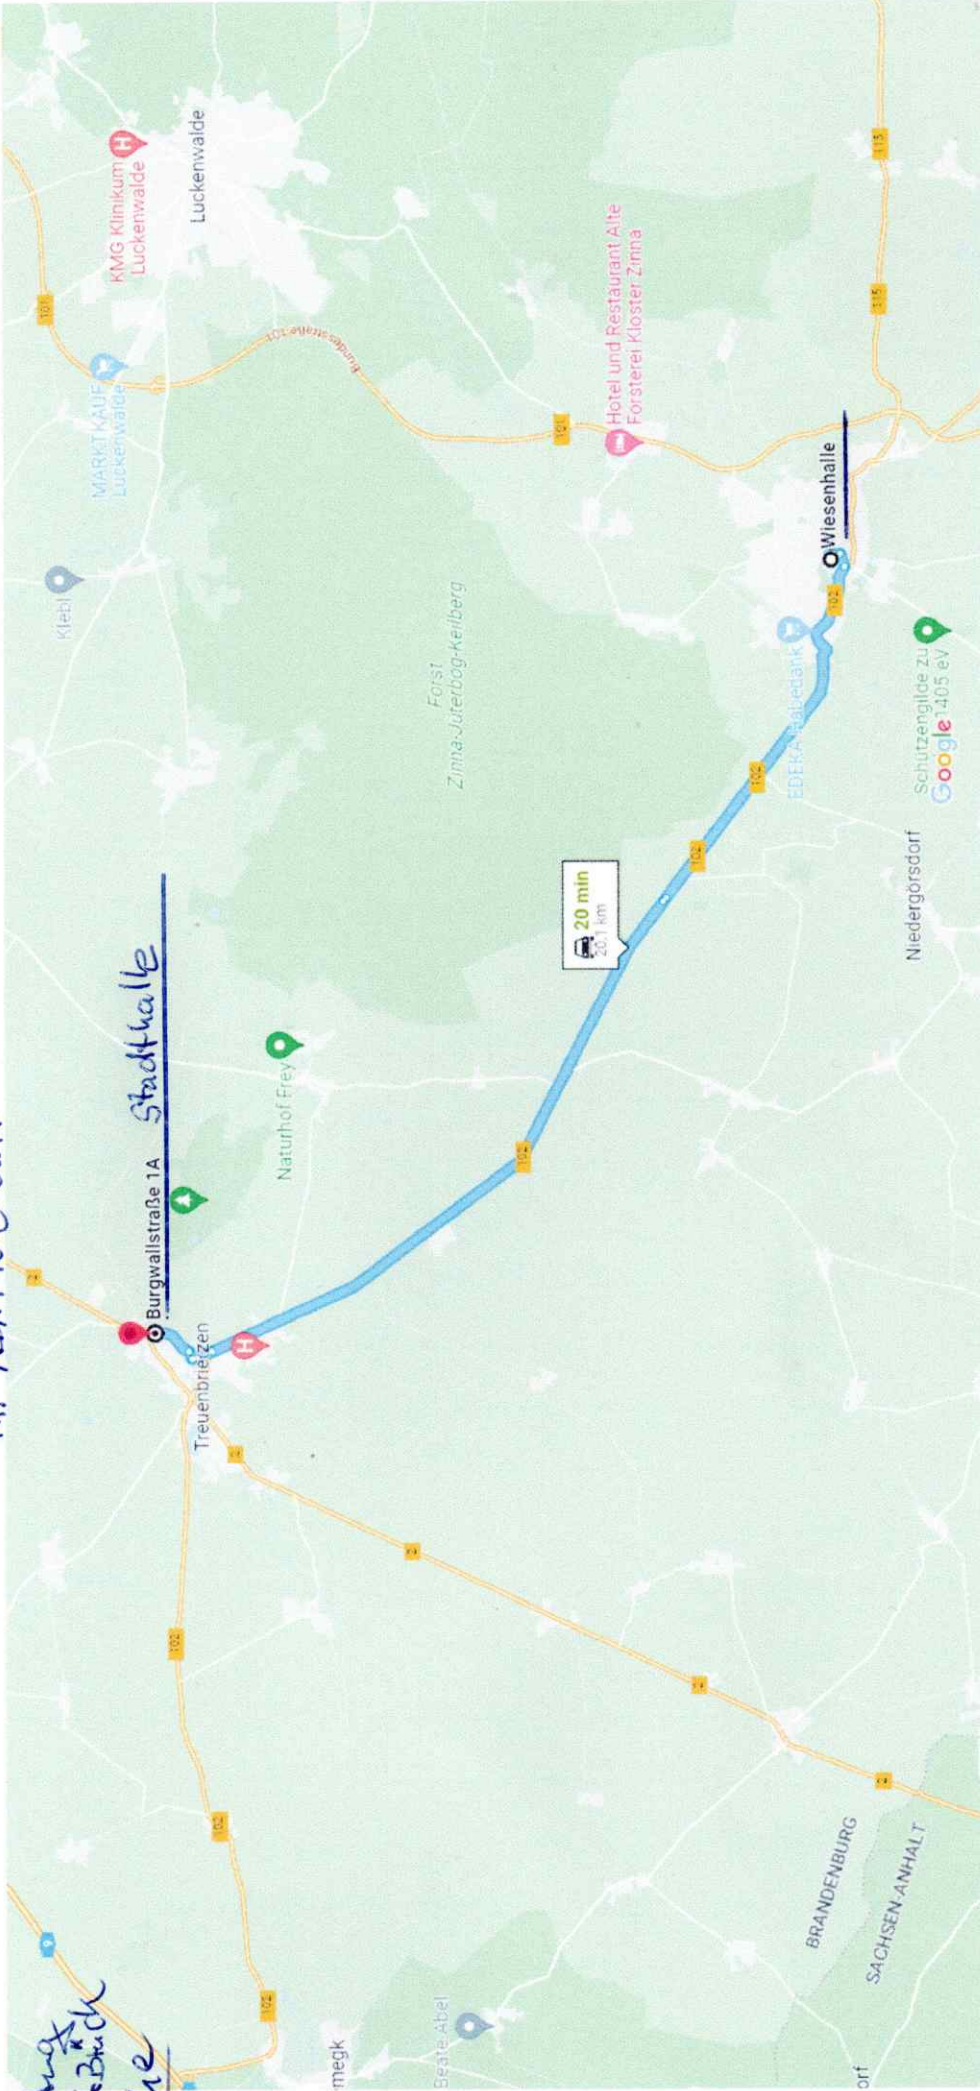

Ri. ABA Miedendorf

Reibung  
ABA Brück  
Linthe

Kartendaten © 2023 GeoBasis-DE/BKG (©2009), Google 2 km

 über B102 **20 min**  
 Die aktuell schnellste Route aufgrund der Verkehrslage **20,1 km**

Burgwallstraße 1A erkunden

**Verkehrsstörungen**

Geringes Verkehrsaufkommen

Verkehrsstörungen werden hier angezeigt. Aktuell keine bekannt.