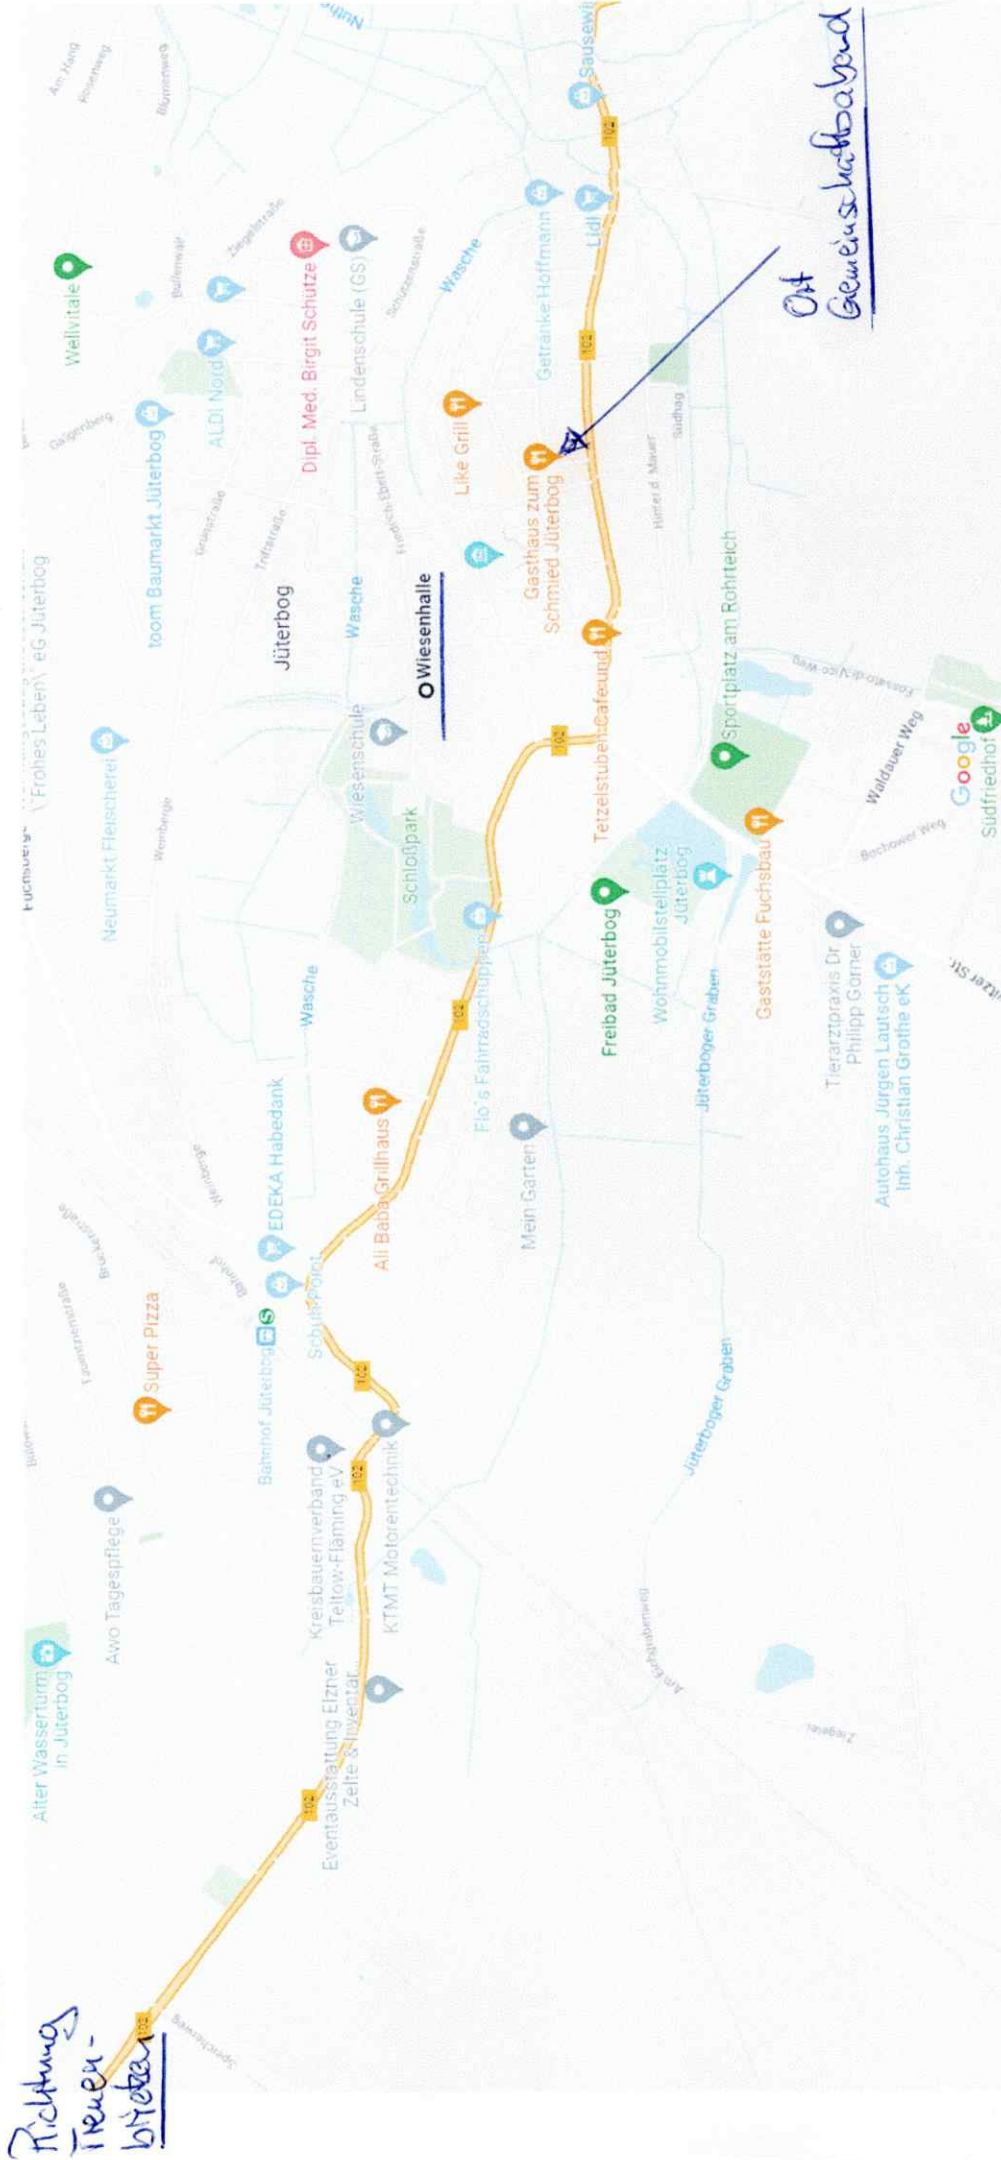

Ri. ABA Miedendorf

Reibung  
ABA Brück  
Linthe

Kartendaten © 2023 GeoBasis-DE/BKG (©2009), Google 2 km

 über B102 **20 min**  
 Die aktuell schnellste Route aufgrund der Verkehrslage **20,1 km**

Burgwallstraße 1A erkunden

**Verkehrsstörungen**

Geringes Verkehrsaufkommen

Verkehrsstörungen werden hier angezeigt. Aktuell keine bekannt.