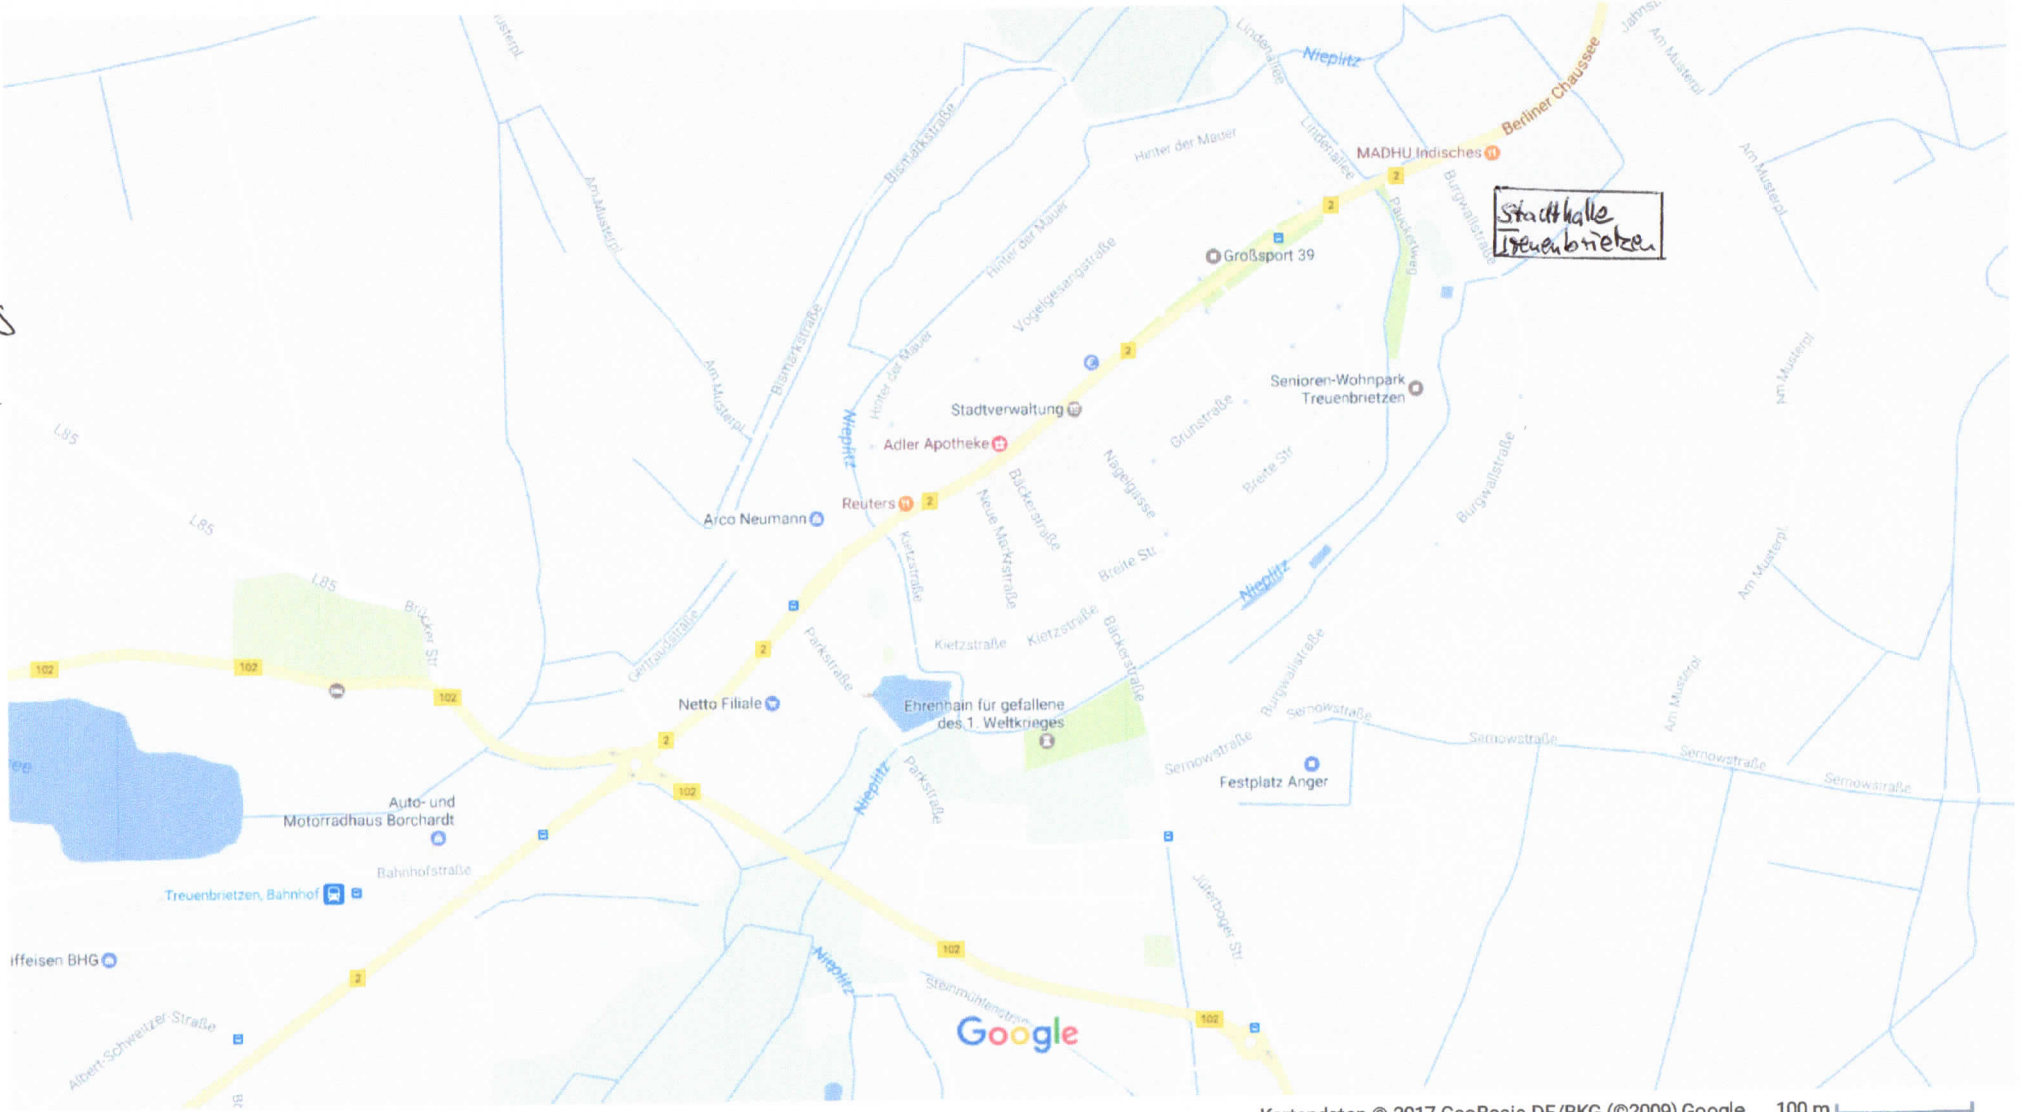

# Treuenbrietzen und Jüterbog

Google Maps

Richtung  
ABD  
Potsdam

Richtung  
Berlin  
Micheendorf

Google Maps

# Treuenbrietzen

Rechts  
ABA  
Linke

Richtung  
Beelitz  
Kirschendorf

Stadthalle  
Treuenbrietzen

Kartendaten © 2017 GeoBasis-DE/BKG (©2009),Google 100 m

Richtung  
Finkenb.

Google Maps Hotels

Jüterbog

Richtung  
Kloster Zinna  
Luckenwalde

Richtung  
Treuen-  
brietzen

Wiegensporthalle

Kartendaten © 2017 GeoBasis-DE/BKG (©2009),Google 200 m