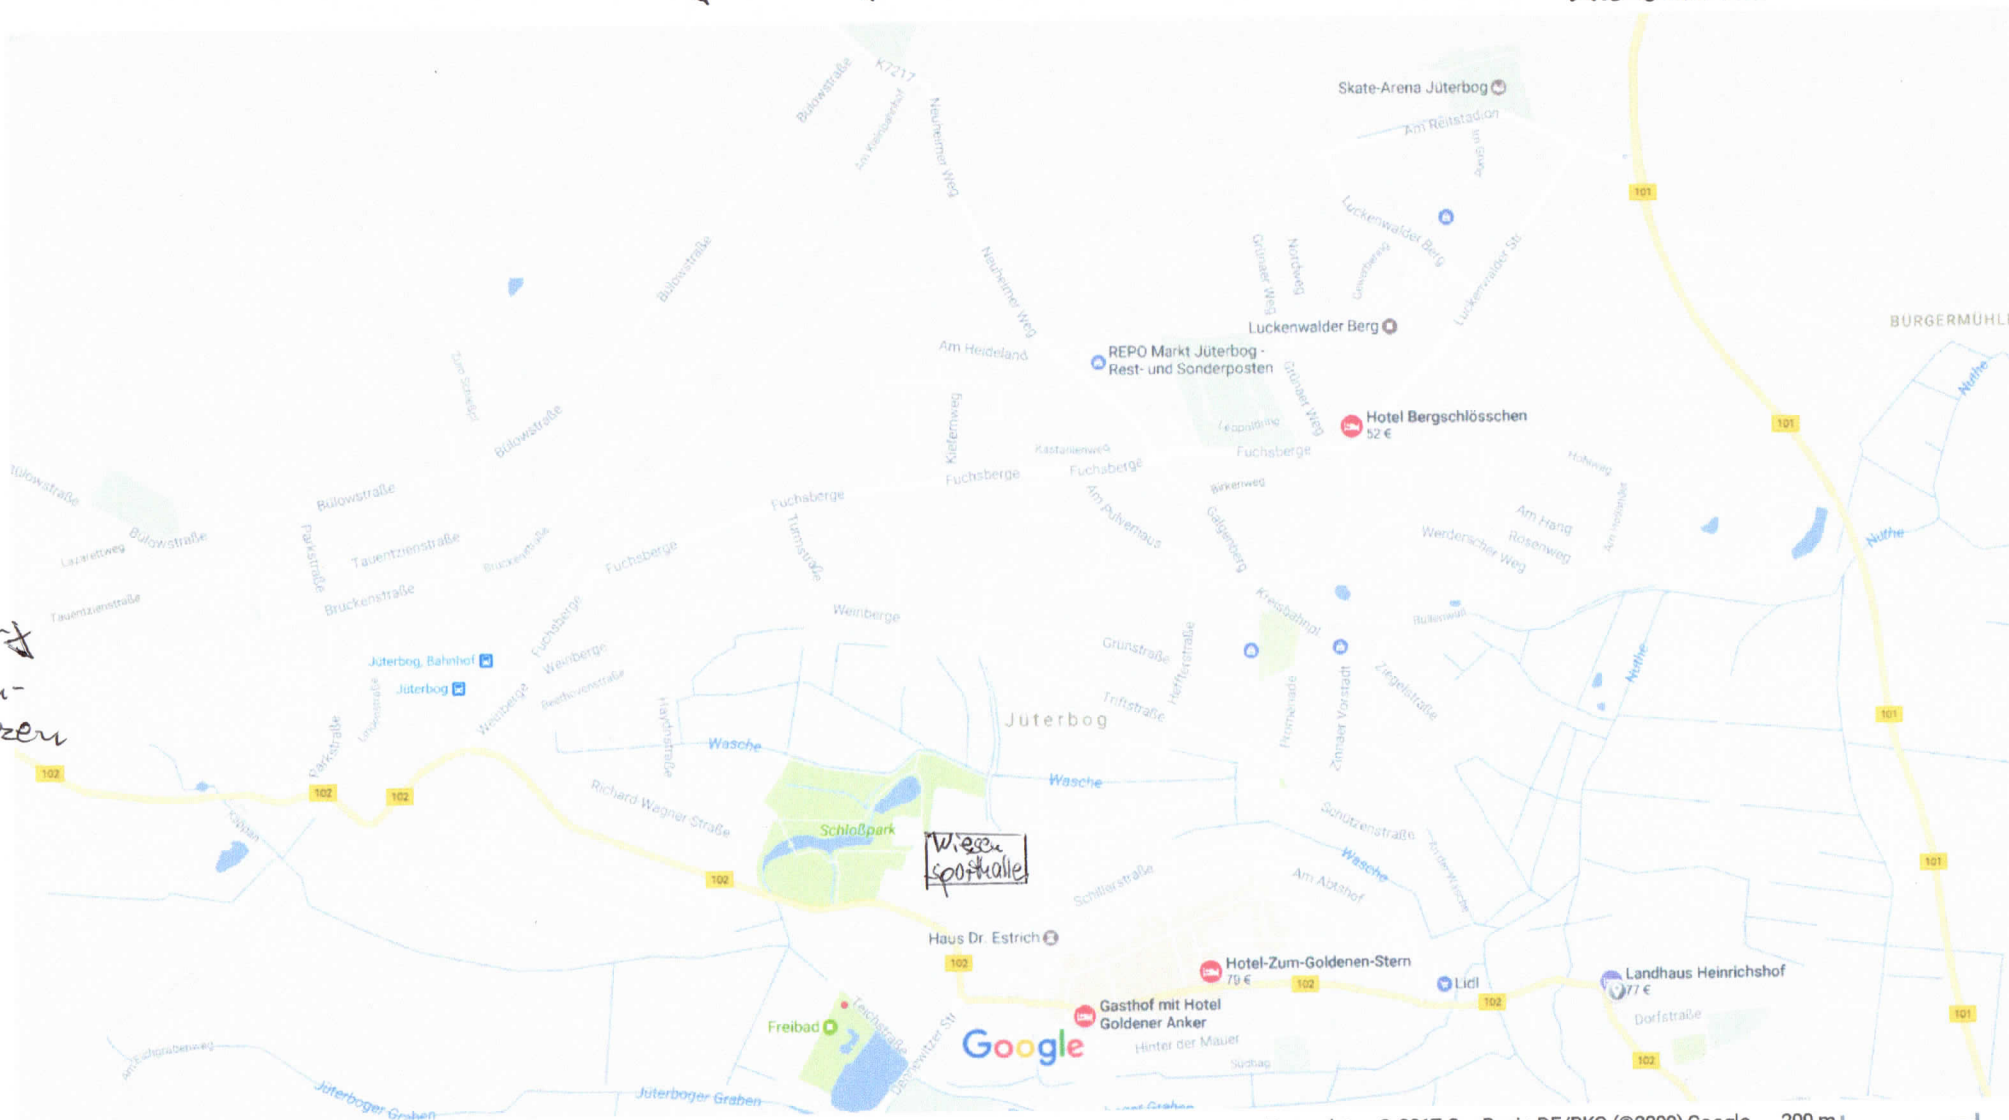

# Treuenbrietzen und Jüterbog

Google Maps

Richtung  
ABD  
Potsdam

Richtung  
Berlin  
Micheendorf

Google Maps

# Treuenbrietzen

Rechts  
ABA  
Linke

Richtung  
Beelitz  
Kirschendorf

Stadthalle  
Treuenbrietzen

Kartendaten © 2017 GeoBasis-DE/BKG (©2009),Google 100 m

Richtung  
Finkenb.

Google Maps Hotels

Jüterbog

Richtung  
Kloster Zinna  
Luckenwalde

Richtung  
Treuen-  
brietzen

Wiegensporthalle

Kartendaten © 2017 GeoBasis-DE/BKG (©2009),Google 200 m